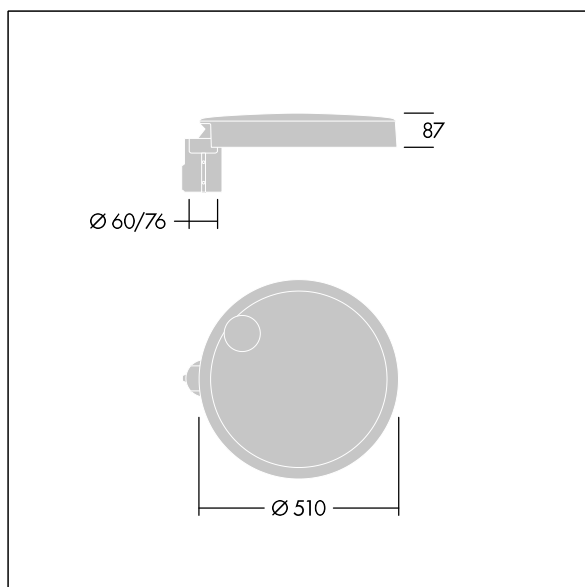

TLG_CARA_M_LMTP.wmf

Dette produktet inneholder en lyskilde med energieffektivitetsklasse D.

Alle verdier merket med * er merkeverdi. Thorn bruker utprøvde og testede komponenter fra ledende leverandører, men det kan skje enkelttilfeller av teknologirelatert svikt i individuelle LED i løpet av beregnet levetid for produktet. Internasjonale standarder setter toleransen i innledende fluks og tilkoblet effekt til ±10 %. Med mindre annet er oppgitt, gjelder verdiene for en omgivelsestemperatur på 25 °C.

Thorn Lighting driver konstant utvikling og forbedring av sine produkter. Rettighetene gjelder endringer i spesifikasjoner uten opplysning på forhånd, enten personlig eller offentlig. © Thorn Lighting