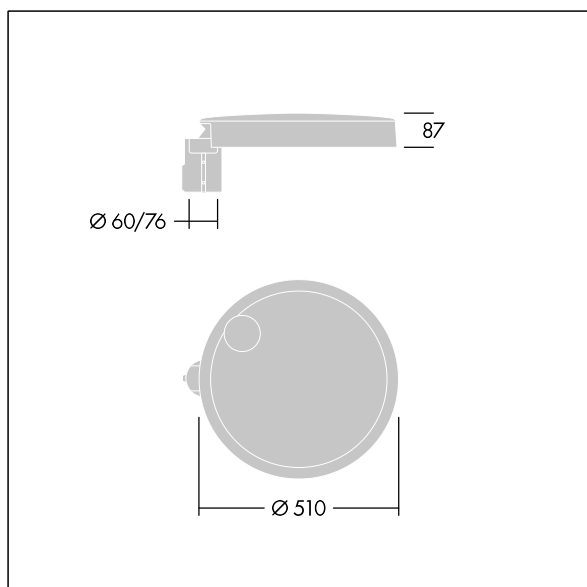

TLG_CARA_M_LMTP.wmf

Dette produktet inneholder en lyskilde med energieffektivitetsklasse D.

Alle verdier merket med * er merkeverdi. Thorn bruker utprøvde og testede komponenter fra ledende leverandører, men det kan skje enkelttilfeller av teknologirelatert svikt i individuelle LED i løpet av beregnet levetid for produktet. Internasjonale standarder setter toleransen i innledende fluks og tilkoblet effekt til ±10 %. Med mindre annet er oppgitt, gjelder verdiene for en omgivelsestemperatur på 25 °C.

Thorn Lighting driver konstant utvikling og forbedring av sine produkter. Rettighetene gjelder endringer i spesifikasjoner uten opplysning på forhånd, enten personlig eller offentlig. © Thorn Lighting