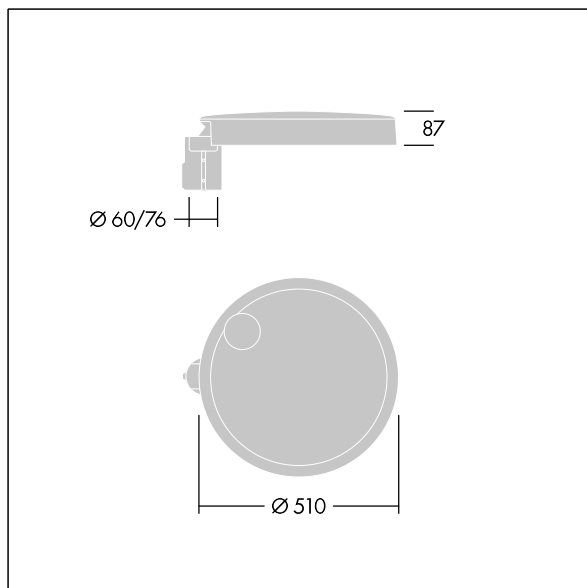

TLG_CARA_M_LMTP.wmf

Dette produktet inneholder en lyskilde med energieffektivitetsklasse D.

Alle verdier merket med * er merkeverdi. Thorn bruker utprøvde og testede komponenter fra ledende leverandører, men det kan skje enkelttilfeller av teknologirelatert svikt i individuelle LED i løpet av beregnet levetid for produktet. Internasjonale standarder setter toleransen i innledende fluks og tilkoblet effekt til ±10 %. Med mindre annet er oppgitt, gjelder verdiene for en omgivelsestemperatur på 25 °C.

Thorn Lighting driver konstant utvikling og forbedring av sine produkter. Rettighetene gjelder endringer i spesifikasjoner uten opplysning på forhånd, enten personlig eller offentlig. © Thorn Lighting