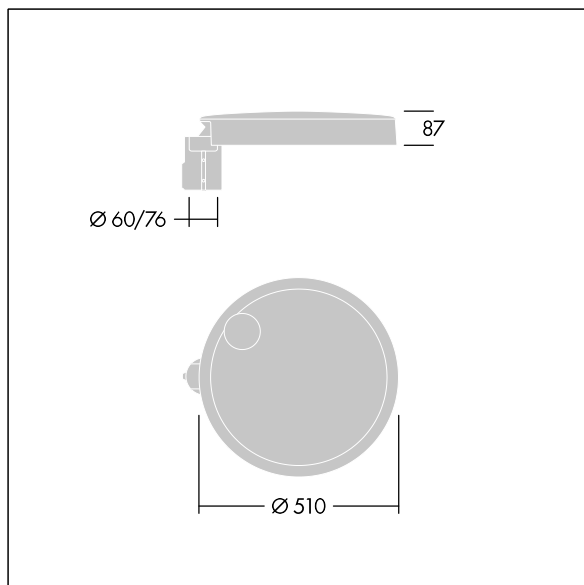

Carat

96634298 CT L 36L70-730 NR CL2 T60F ANT

THORN

ISO 9223 C5			IP66	IK08						T _a 35
----------------	--	--	------	------	--	--	--	--	--	-------------------

Carat

En elegant armatur for bymiljøer med robust ytelse. Programmerbar LED-driver, innstilt uten dimming, med 36 LED som drives ved 700mA. Armaturhus: stort, presstøpt aluminium (EN AC-44300), antracitgrå (nær RAL7043). Skaft: Deksel: glass. Fester: rustfritt stål med anti-galvanisk behandling. smal vei-optikk, med medfølgende Ra min.: 70 Correlated colour temperature*: 3000 Kelvin LED. Klasse II elektrisk, Slagfasthet: IK08, IP66, Ta maks.: 35°C. Leveres med Ø60 mm festeanordningsadapater forhåndsmontert for mastetopp, 5° helling.

Mål: Ø510 x 87 mm
Luminaire input power: 76 W
Lysutbytte fra armatur: 10496 lm
Armatureffektivitet: 138 lm/W
Vekt: 9,1 kg
Vindflate: 0.05 m²

TLG_CARA_F_L_PostTop.jpg

TLG_CARA_M_LMTP.wmf

Dette produktet inneholder en lyskilde med energieffektivitetsklasse D.

Carat

96634298 CT L 36L70-730 NR CL2 T60F ANT

THORN