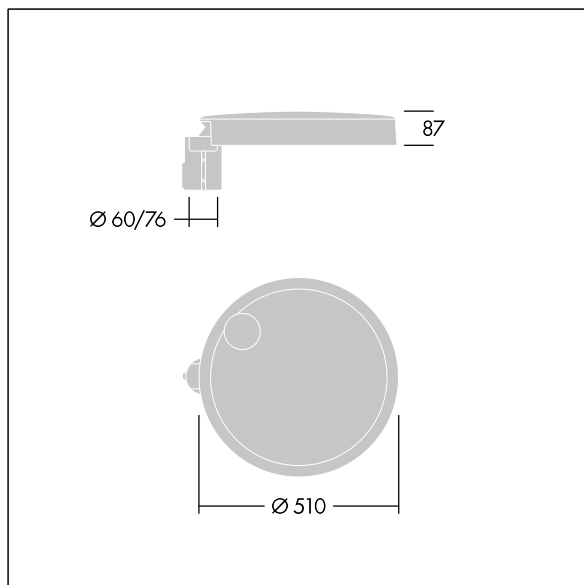

## Carat

En elegant armatur for bymiljøer med robust ytelse. Programmerbar LED-driver, innstilt uten dimming, med 36 LED som drives ved 500mA. Armaturhus: stort, presstøpt aluminium (EN AC-44300), antracitgrå (nær RAL7043). Skaft: Deksel: glass. Fester: rustfritt stål med anti-galvanisk behandling. smal vei-optikk, med medfølgende Ra min.: 70 Correlated colour temperature\*: 3000 Kelvin LED. Klasse II elektrisk, Slagfasthet: IK08, IP66, Ta maks.: 35°C. Leveres med Ø60 mm festeanordningsadapter forhåndsmontert for mastetopp, 5° helling.

Mål: Ø510 x 87 mm  
Luminaire input power: 55 W  
Lysutbytte fra armatur: 7818 lm  
Armatureffektivitet: 142 lm/W  
Vekt: 8,8 kg  
Vindflate: 0.05 m<sup>2</sup>

TLG\_CARA\_F\_L\_PostTop.jpg

TLG\_CARA\_M\_LMTP.wmf