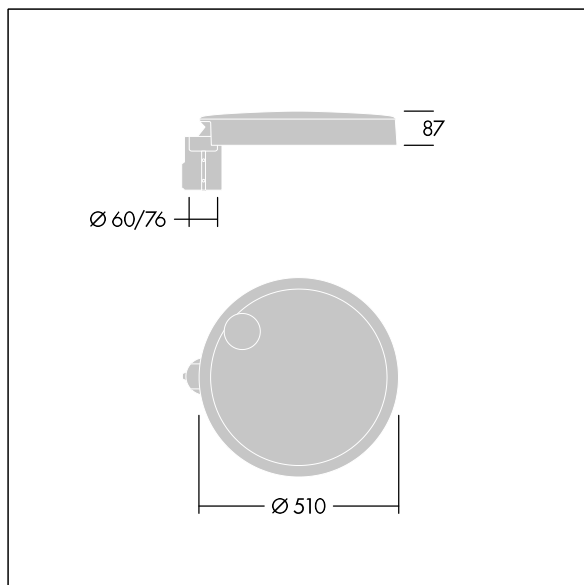

TLG_CARA_M_LMTP.wmf

Dette produktet inneholder en lyskilde med energieffektivitetsklasse D.

Alle verdier merket med * er merkeverdi. Thorn bruker utprøvde og testede komponenter fra ledende leverandører, men det kan skje enkelttilfeller av teknologirelatert svikt i individuelle LED i løpet av beregnet levetid for produktet. Internasjonale standarder setter toleransen i innledende fluks og tilkoblet effekt til ±10 %. Med mindre annet er oppgitt, gjelder verdiene for en omgivelsestemperatur på 25 °C.

Thorn Lighting driver konstant utvikling og forbedring av sine produkter. Rettighetene gjelder endringer i spesifikasjoner uten opplysning på forhånd, enten personlig eller offentlig. © Thorn Lighting