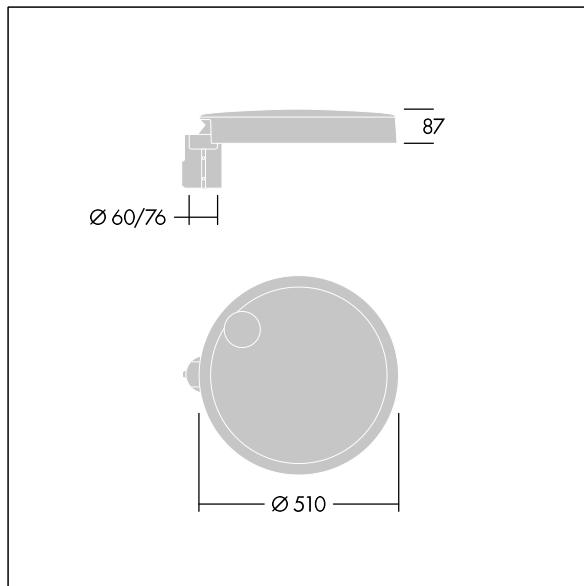

TLG_CARA_M_LMTP.wmf

Dette produktet inneholder en lyskilde med energieffektivitetsklasse D.

Alle verdier merket med * er merkeverdi. Thorn bruker utprøvde og testede komponenter fra ledende leverandører, men det kan skje enkelttilfeller av teknologirelatert svikt i individuelle LED i løpet av beregnet levetid for produktet. Internasjonale standarder setter toleransen i innledende fluks og tilkoblet effekt til ±10 %. Med mindre annet er oppgitt, gjelder verdiene for en omgivelsestemperatur på 25 °C.

Thorn Lighting driver konstant utvikling og forbedring av sine produkter. Rettighetene gjelder endringer i spesifikasjoner uten opplysning på forhånd, enten personlig eller offentlig. © Thorn Lighting