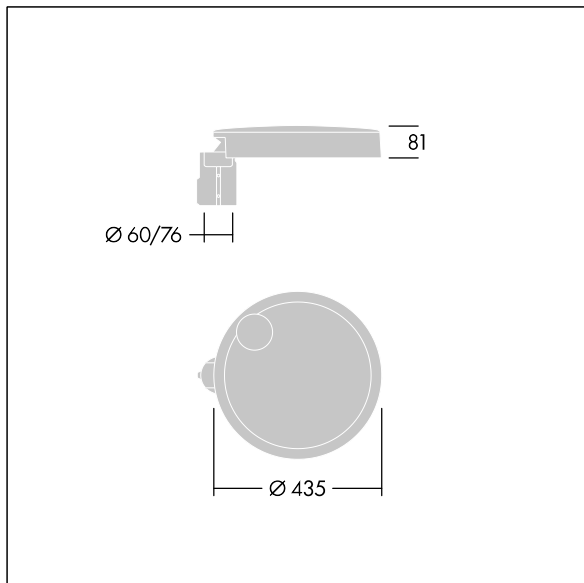

Carat

THORN

96634293 CT S 36L70-730 NR CL2 T60F ANT

Carat

En elegant armatur for bymiljøer med robust ytelse. Programmerbar LED-driver, innstilt uten dimming, med 36 LED som drives ved 700mA. Armaturhus: liten, presstøpt aluminium (EN AC-44300), pulverlakkert teksturert antracitgrå (nær RAL7043). Skaft: antracitgrå (nær RAL7043). Deksel: glass. Fester: rustfritt stål med anti-galvanisk behandling. smal vei-optikk, med medfølgende Ra min.: 70 Correlated colour temperature*: 3000 Kelvin LED. Klasse II elektrisk, Slagfasthet: IK08, IP66, Ta maks.: 35°C. Leveres med Ø60 mm festeordningsadapter forhåndsmontert for mastetopp, 5° helling.

Mål: Ø435 x 81 mm
Luminaire input power: 76 W
Lysutbytte fra armatur: 10377 lm
Armatureffektivitet: 137 lm/W
Vekt: 7 kg
Vindflate: 0.04 m²

TLG_CARA_F_S_PostTop.jpg

TLG_CARA_M_SMTP.wmf

Dette produktet inneholder en lyskilde med energieffektivitetsklasse D.

Carat

96634293 CT S 36L70-730 NR CL2 T60F ANT

THORN