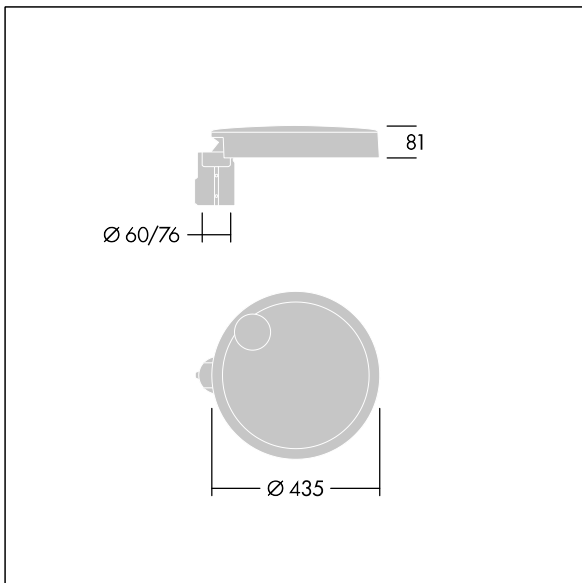

TLG_CARA_M_SMTP.wmf

Dette produktet inneholder en lyskilde med energieffektivitetsklasse D.

Alle verdier merket med * er merkeverdi. Thorn bruker utprøvde og testede komponenter fra ledende leverandører, men det kan skje enkelttilfeller av teknologirelatert svikt i individuelle LED i løpet av beregnet levetid for produktet. Internasjonale standarder setter toleransen i innledende fluks og tilkoblet effekt til ±10 %. Med mindre annet er oppgitt, gjelder verdiene for en omgivelsestemperatur på 25 °C.

Thorn Lighting driver konstant utvikling og forbedring av sine produkter. Rettighetene gjelder endringer i spesifikasjoner uten opplysning på forhånd, enten personlig eller offentlig. © Thorn Lighting