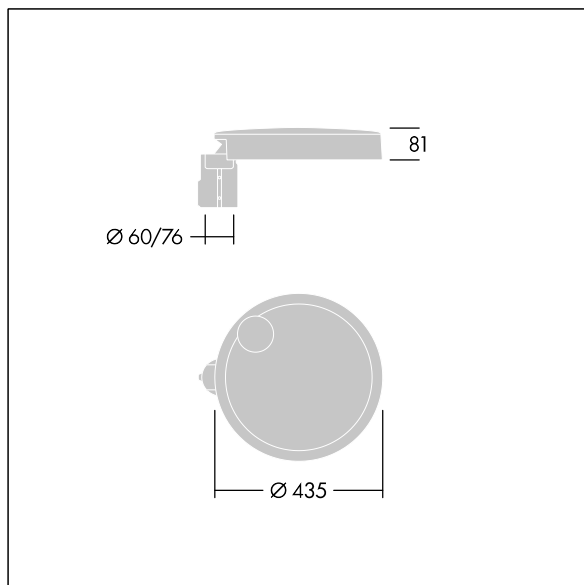

TLG_CARA_M_SMTP.wmf

Dette produktet inneholder en lyskilde med energieffektivitetsklasse D.

Alle verdier merket med * er merkeverdi. Thorn bruker utprøvde og testede komponenter fra ledende leverandører, men det kan skje enkelttilfeller av teknologirelatert svikt i individuelle LED i løpet av beregnet levetid for produktet. Internasjonale standarder setter toleransen i innledende fluks og tilkoblet effekt til ±10 %. Med mindre annet er oppgitt, gjelder verdiene for en omgivelsestemperatur på 25 °C.

Thorn Lighting driver konstant utvikling og forbedring av sine produkter. Rettighetene gjelder endringer i spesifikasjoner uten opplysning på forhånd, enten personlig eller offentlig. © Thorn Lighting