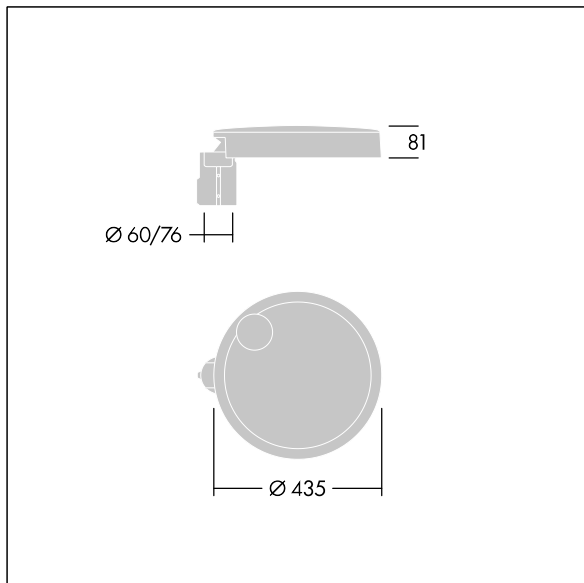

Carat

THORN

96634291 CT S 36L35-730 NR CL2 T60F ANT

Carat

En elegant armatur for bymiljøer med robust ytelse. Programmerbar LED-driver, innstilt uten dimming, med 36 LED som drives ved 350mA. Armaturhus: liten, presstøpt aluminium (EN AC-44300), pulverlakkert teksturert antracitgrå (nær RAL7043). Skaft: antracitgrå (nær RAL7043). Deksel: glass. Fester: rustfritt stål med anti-galvanisk behandling. smal vei-optikk, med medfølgende Ra min.: 70 Correlated colour temperature*: 3000 Kelvin LED. Klasse II elektrisk, Slagfasthet: IK08, IP66, Ta maks.: 35°C. Leveres med Ø60 mm festeordningsadapter forhåndsmontert for mastetopp, 5° helling.

Mål: Ø435 x 81 mm
Luminaire input power: 39 W
Lysutbytte fra armatur: 5657 lm
Armatureffektivitet: 145 lm/W
Vekt: 6,7 kg
Vindflate: 0.04 m²

TLG_CARA_F_S_PostTop.jpg

TLG_CARA_M_SMTP.wmf

Dette produktet inneholder en lyskilde med energieffektivitetsklasse D.