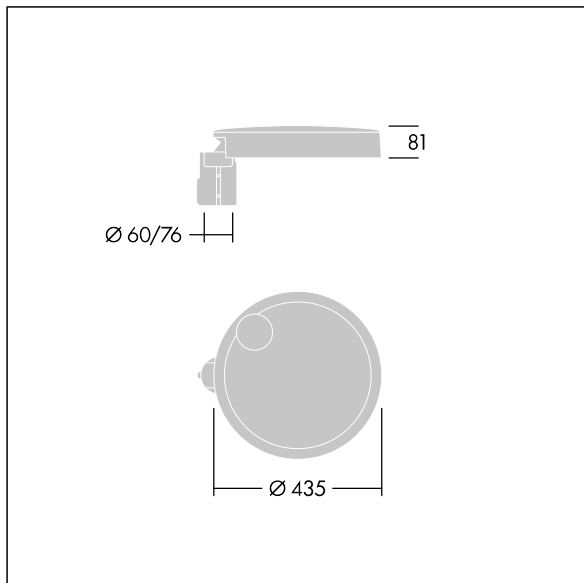

Carat

96634290 CT S 36L25-730 NR CL2 T60F ANT

THORN

Carat

En elegant armatur for bymiljøer med robust ytelse. Programmerbar LED-driver, innstilt uten dimming, med 36 LED som drives ved 250mA. Armaturhus: liten, presstøpt aluminium (EN AC-44300), pulverlakkert teksturert antracitgrå (nær RAL7043). Skaft: antracitgrå (nær RAL7043). Deksel: glass. Fester: rustfritt stål med anti-galvanisk behandling. smal vei-optikk, med medfølgende Ra min.: 70 Correlated colour temperature*: 3000 Kelvin LED. Klasse II elektrisk, Slagfasthet: IK08, IP66, Ta maks.: 35°C. Leveres med Ø60 mm festeordningsadapter forhåndsmontert for mastetopp, 5° helling.

Overspenningsvern: 10 kV enkeltpuls fellesmodus og 8 kV flerpuls fellesmodus og 6 kV flerpuls differensialmodus. Hvis permanent DALI-system er tilkoblet, 6 kV flerpuls felles- og differensialmodus.

Mål: Ø435 x 81 mm
Luminaire input power: 29 W
Lysutbytte fra armatur: 4177 lm
Armatureffektivitet: 144 lm/W
Vekt: 6,7 kg
Vindflate: 0.04 m²