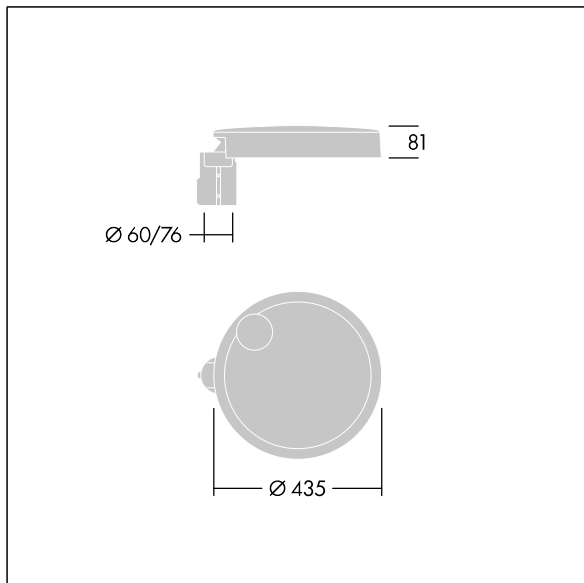

# THORN

96634289 CT S 24L105-730 NR CL2 T60F ANT

## Carat

En elegant armatur for bymiljøer med robust ytelse. Programmerbar LED-driver, innstilt uten dimming, med 24 LED som drives ved 1,05A. Armaturhus: liten, presstøpt aluminium (EN AC-44300), pulverlakkert teksturert antracitgrå (nær RAL7043). Skaft: antracitgrå (nær RAL7043). Deksel: glass. Fester: rustfritt stål med anti-galvanisk behandling. smal vei-optikk, med medfølgende Ra min.: 70 Correlated colour temperature\*: 3000 Kelvin LED. Klasse II elektrisk, Slagfasthet: IK08, IP66, Ta maks.: 35°C. Leveres med Ø60 mm festeordningsadapter forhåndsmontert for mastetopp, 5° helling.

Overspenningsvern: 10 kV enkeltpuls fellesmodus og 8 kV flerpuls fellesmodus og 6 kV flerpuls differensialmodus. Hvis permanent DALI-system er tilkoblet, 6 kV flerpuls felles- og differensialmodus.

Mål: Ø435 x 81 mm  
Luminaire input power: 79 W  
Lysutbytte fra armatur: 9817 lm  
Armatureffektivitet: 124 lm/W  
Vekt: 7 kg  
Vindflate: 0.04 m<sup>2</sup>