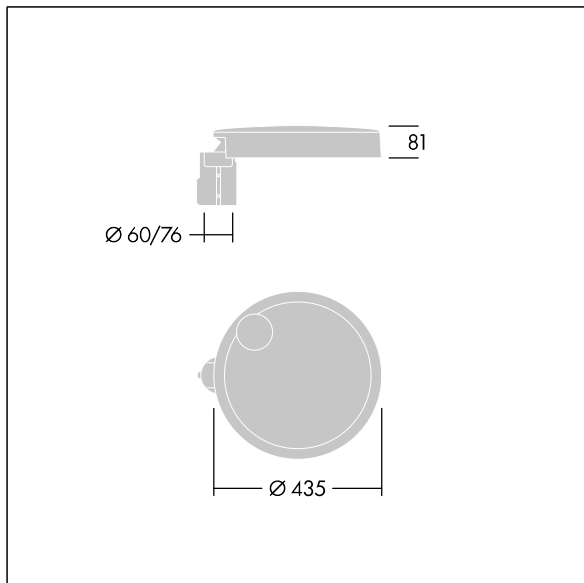

Carat

THORN

96634289 CT S 24L105-730 NR CL2 T60F ANT

Carat

En elegant armatur for bymiljøer med robust ytelse. Programmerbar LED-driver, innstilt uten dimming, med 24 LED som drives ved 1,05A. Armaturhus: liten, presstøpt aluminium (EN AC-44300), pulverlakkert teksturert antracitgrå (nær RAL7043). Skaft: antracitgrå (nær RAL7043). Deksel: glass. Fester: rustfritt stål med anti-galvanisk behandling. smal vei-optikk, med medfølgende Ra min.: 70 Correlated colour temperature*: 3000 Kelvin LED. Klasse II elektrisk, Slagfasthet: IK08, IP66, Ta maks.: 35°C. Leveres med Ø60 mm festeordningsadapter forhåndsmontert for mastetopp, 5° helling.

Overspenningsvern: 10 kV enkeltpuls fellesmodus og 8 kV flerpuls fellesmodus og 6 kV flerpuls differensialmodus. Hvis permanent DALI-system er tilkoblet, 6 kV flerpuls felles- og differensialmodus.

Mål: Ø435 x 81 mm
Luminaire input power: 79 W
Lysutbytte fra armatur: 9817 lm
Armatureffektivitet: 124 lm/W
Vekt: 7 kg
Vindflate: 0.04 m²