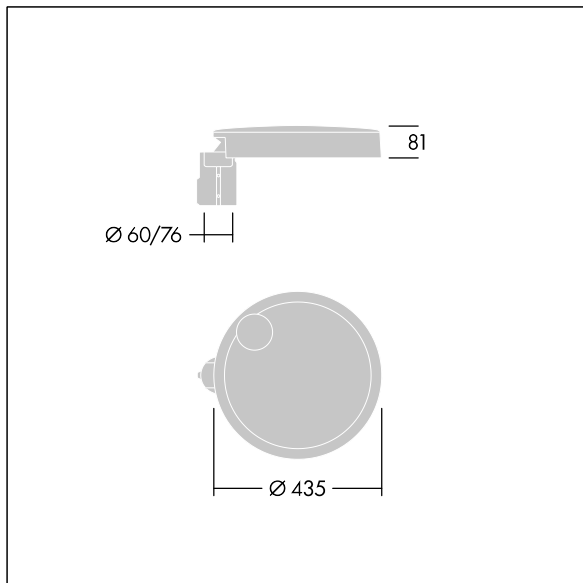

Mål: Ø435 x 81 mm  
Luminaire input power: 52 W  
Lysutbytte fra armatur: 7010 lm  
Armatureffektivitet: 135 lm/W  
Vekt: 6,7 kg  
Vindflate: 0.04 m<sup>2</sup>

TLG\_CARA\_F\_S\_PostTop.jpg

TLG\_CARA\_M\_SMTP.wmf