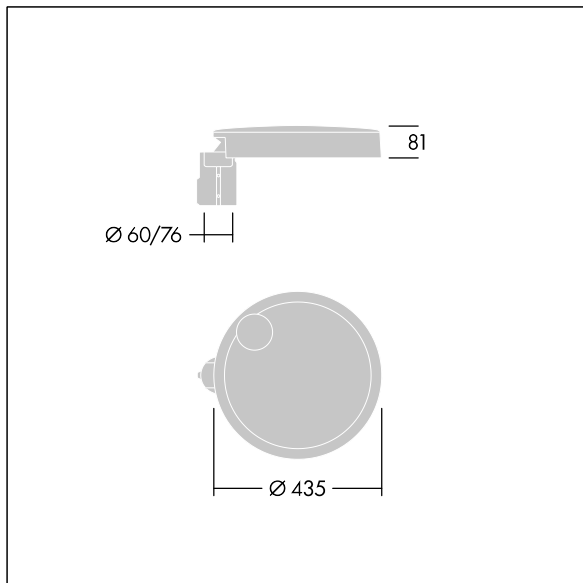

Carat

THORN

96634288 CT S 24L70-730 NR CL2 T60F ANT

Carat

En elegant armatur for bymiljøer med robust ytelse. Programmerbar LED-driver, innstilt uten dimming, med 24 LED som drives ved 700mA. Armaturhus: liten, presstøpt aluminium (EN AC-44300), pulverlakkert teksturert antracitgrå (nær RAL7043). Skaft: antracitgrå (nær RAL7043). Deksel: glass. Fester: rustfritt stål med anti-galvanisk behandling. smal vei-optikk, med medfølgende Ra min.: 70 Correlated colour temperature*: 3000 Kelvin LED. Klasse II elektrisk, Slagfasthet: IK08, IP66, Ta maks.: 35°C. Leveres med Ø60 mm festeordningsadapter forhåndsmontert for mastetopp, 5° helling.

Mål: Ø435 x 81 mm
Luminaire input power: 52 W
Lysutbytte fra armatur: 7010 lm
Armatureffektivitet: 135 lm/W
Vekt: 6,7 kg
Vindflate: 0.04 m²

TLG_CARA_F_S_PostTop.jpg

TLG_CARA_M_SMTP.wmf

Dette produktet inneholder en lyskilde med energieffektivitetsklasse D.