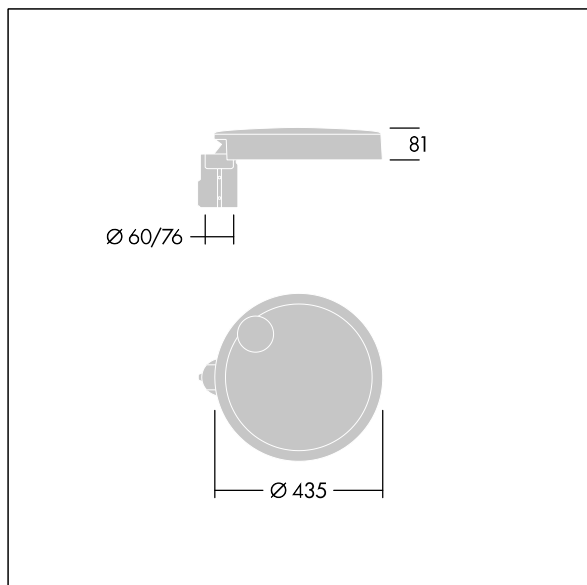

Carat

96634287 CT S 24L50-730 NR CL2 T60F ANT

THORN

Carat

En elegant armatur for bymiljøer med robust ytelse. Programmerbar LED-driver, innstilt uten dimming, med 24 LED som drives ved 500mA. Armaturhus: liten, presstøpt aluminium (EN AC-44300), pulverlakkert teksturert antracitgrå (nær RAL7043). Skaft: antracitgrå (nær RAL7043). Deksel: glass. Fester: rustfritt stål med anti-galvanisk behandling. smal vei-optikk, med medfølgende Ra min.: 70 Correlated colour temperature*: 3000 Kelvin LED. Klasse II elektrisk, Slagfasthet: IK08, IP66, Ta maks.: 35°C. Leveres med Ø60 mm festeordningsadapter forhåndsmontert for mastetopp, 5° helling.

Mål: Ø435 x 81 mm
Luminaire input power: 37 W
Lysutbytte fra armatur: 5220 lm
Armatureffektivitet: 141 lm/W
Vekt: 6,6 kg
Vindflate: 0.04 m²

Dette produktet inneholder en lyskilde med energieffektivitetsklasse D.

Carat

96634287 CT S 24L50-730 NR CL2 T60F ANT

THORN