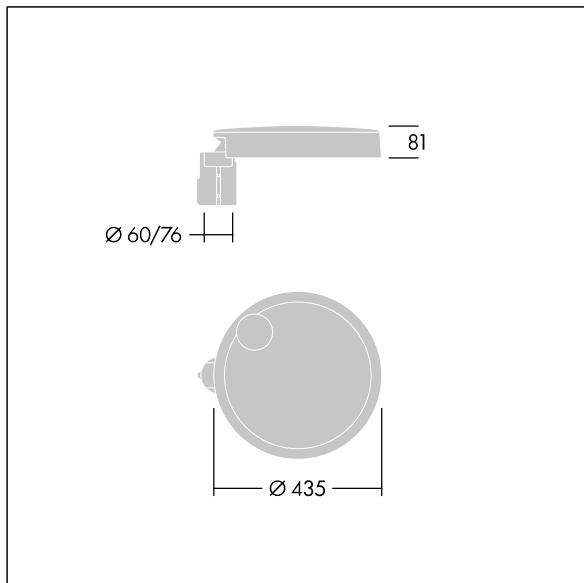

Carat

96634287 CT S 24L50-730 NR CL2 T60F ANT

THORN

Carat

En elegant armatur for bymiljøer med robust ytelse. Programmerbar LED-driver, innstilt uten dimming, med 24 LED som drives ved 500mA. Armaturhus: liten, presstøpt aluminium (EN AC-44300), pulverlakkert teksturert antracitgrå (nær RAL7043). Skaft: antracitgrå (nær RAL7043). Deksel: glass. Fester: rustfritt stål med anti-galvanisk behandling. smal vei-optikk, med medfølgende Ra min.: 70 Correlated colour temperature*: 3000 Kelvin LED. Klasse II elektrisk, Slagfasthet: IK08, IP66, Ta maks.: 35°C. Leveres med Ø60 mm festeordningsadapter forhåndsmontert for mastetopp, 5° helling.

Mål: Ø435 x 81 mm
Luminaire input power: 37 W
Lysutbytte fra armatur: 5220 lm
Armatureffektivitet: 141 lm/W
Vekt: 6,6 kg
Vindflate: 0.04 m²

TLG_CARA_F_S_PostTop.jpg

TLG_CARA_M_SMTP.wmf

Dette produktet inneholder en lyskilde med energieffektivitetsklasse D.