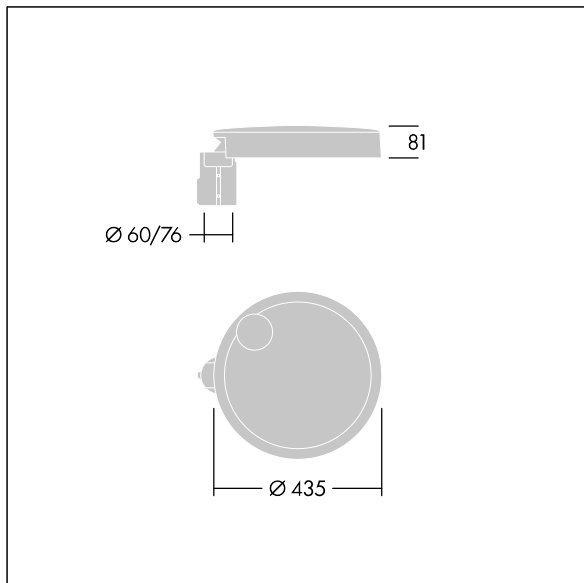

Carat

96634286 CT S 24L35-730 NR CL2 T60F ANT

THORN

Carat

En elegant armatur for bymiljøer med robust ytelse. Programmerbar LED-driver, innstilt uten dimming, med 24 LED som drives ved 350mA. Armaturhus: liten, presstøpt aluminium (EN AC-44300), pulverlakkert teksturert antracitgrå (nær RAL7043). Skaft: antracitgrå (nær RAL7043). Deksel: glass. Fester: rustfritt stål med anti-galvanisk behandling. smal vei-optikk, med medfølgende Ra min.: 70 Correlated colour temperature*: 3000 Kelvin LED. Klasse II elektrisk, Slagfasthet: IK08, IP66, Ta maks.: 35°C. Leveres med Ø60 mm festeordningsadapter forhåndsmontert for mastetopp, 5° helling.

Overspenningsvern: 10 kV enkeltpuls fellesmodus og 8 kV flerpuls fellesmodus og 6 kV flerpuls differensialmodus. Hvis permanent DALI-system er tilkoblet, 6 kV flerpuls felles- og differensialmodus.

Mål: Ø435 x 81 mm
Luminaire input power: 26 W
Lysutbytte fra armatur: 3789 lm
Armatureffektivitet: 146 lm/W
Vekt: 6,6 kg
Vindflate: 0.04 m²

Carat

96634286 CT S 24L35-730 NR CL2 T60F ANT

THORN