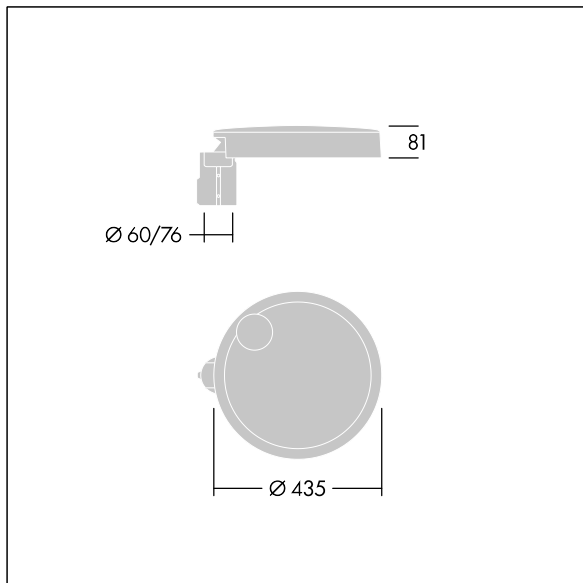

TLG_CARA_M_SMTP.wmf

Dette produktet inneholder en lyskilde med energieffektivitetsklasse D.

Alle verdier merket med * er merkeverdi. Thorn bruker utprøvde og testede komponenter fra ledende leverandører, men det kan skje enkelttilfeller av teknologirelatert svikt i individuelle LED i løpet av beregnet levetid for produktet. Internasjonale standarder setter toleransen i innledende fluks og tilkoblet effekt til ±10 %. Med mindre annet er oppgitt, gjelder verdiene for en omgivelsestemperatur på 25 °C.

Thorn Lighting driver konstant utvikling og forbedring av sine produkter. Rettighetene gjelder endringer i spesifikasjoner uten opplysning på forhånd, enten personlig eller offentlig. © Thorn Lighting