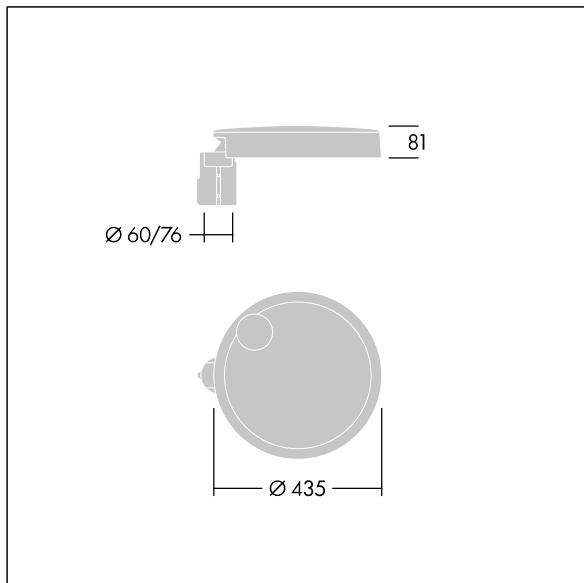

Carat

THORN

96634285 CT S 24L25-730 NR CL2 T60F ANT

Carat

En elegant armatur for bymiljøer med robust ytelse. Programmerbar LED-driver, innstilt uten dimming, med 24 LED som drives ved 250mA. Armaturhus: liten, presstøpt aluminium (EN AC-44300), pulverlakkert teksturert antracitgrå (nær RAL7043). Skaft: antracitgrå (nær RAL7043). Deksel: glass. Fester: rustfritt stål med anti-galvanisk behandling. smal vei-optikk, med medfølgende Ra min.: 70 Correlated colour temperature*: 3000 Kelvin LED. Klasse II elektrisk, Slagfasthet: IK08, IP66, Ta maks.: 35°C. Leveres med Ø60 mm festeordningsadapter forhåndsmontert for mastetopp, 5° helling.

Mål: Ø435 x 81 mm
Luminaire input power: 20 W
Lysutbytte fra armatur: 2793 lm
Armatureffektivitet: 140 lm/W
Vekt: 6,6 kg
Vindflate: 0.04 m²

TLG_CARA_F_S_PostTop.jpg

TLG_CARA_M_SMTP.wmf

Dette produktet inneholder en lyskilde med energieffektivitetsklasse D.

Carat

96634285 CT S 24L25-730 NR CL2 T60F ANT

THORN