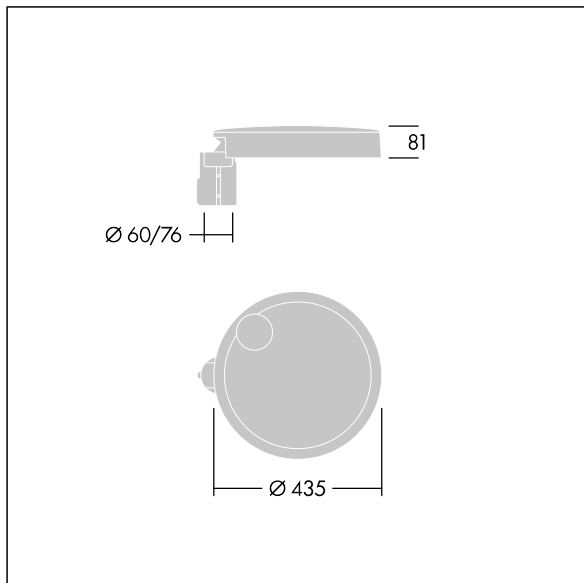

Carat

THORN

96634285 CT S 24L25-730 NR CL2 T60F ANT

Carat

En elegant armatur for bymiljøer med robust ytelse. Programmerbar LED-driver, innstilt uten dimming, med 24 LED som drives ved 250mA. Armaturhus: liten, presstøpt aluminium (EN AC-44300), pulverlakkert teksturert antracitgrå (nær RAL7043). Skaft: antracitgrå (nær RAL7043). Deksel: glass. Fester: rustfritt stål med anti-galvanisk behandling. smal vei-optikk, med medfølgende Ra min.: 70 Correlated colour temperature*: 3000 Kelvin LED. Klasse II elektrisk, Slagfasthet: IK08, IP66, Ta maks.: 35°C. Leveres med Ø60 mm festeordningsadapter forhåndsmontert for mastetopp, 5° helling.

Overspenningsvern: 10 kV enkeltpuls fellesmodus og 8 kV flerpuls fellesmodus og 6 kV flerpuls differensialmodus. Hvis permanent DALI-system er tilkoblet, 6 kV flerpuls felles- og differensialmodus.

Mål: Ø435 x 81 mm
Luminaire input power: 20 W
Lysutbytte fra armatur: 2793 lm
Armatureffektivitet: 140 lm/W
Vekt: 6,6 kg
Vindflate: 0.04 m²