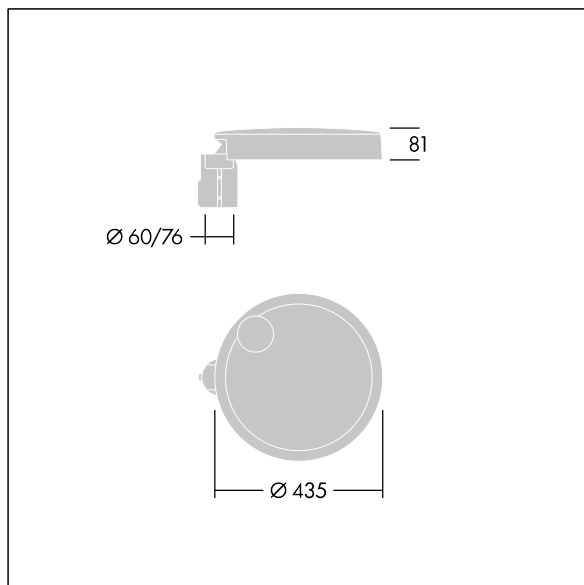

Carat

96634284 CT S 12L105-730 NR CL2 T60F ANT

THORN

Carat

En elegant armatur for bymiljøer med robust ytelse. Programmerbar LED-driver, innstilt uten dimming, med 12 LED som drives ved 1,05A. Armaturhus: liten, presstøpt aluminium (EN AC-44300), pulverlakkert teksturert antracitgrå (nær RAL7043). Skaft: antracitgrå (nær RAL7043). Deksel: glass. Fester: rustfritt stål med anti-galvanisk behandling. smal vei-optikk, med medfølgende Ra min.: 70 Correlated colour temperature*: 3000 Kelvin LED. Klasse II elektrisk, Slagfasthet: IK08, IP66, Ta maks.: 35°C. Leveres med Ø60 mm festeordningsadapter forhåndsmontert for mastetopp, 5° helling.

Overspenningsvern: 10 kV enkeltpuls fellesmodus og 8 kV flerpuls fellesmodus og 6 kV flerpuls differensialmodus. Hvis permanent DALI-system er tilkoblet, 6 kV flerpuls felles- og differensialmodus.

Mål: Ø435 x 81 mm
Luminaire input power: 40,8 W
Lysutbytte fra armatur: 5267 lm
Armatureffektivitet: 129 lm/W
Vekt: 6,6 kg
Vindflate: 0.04 m²