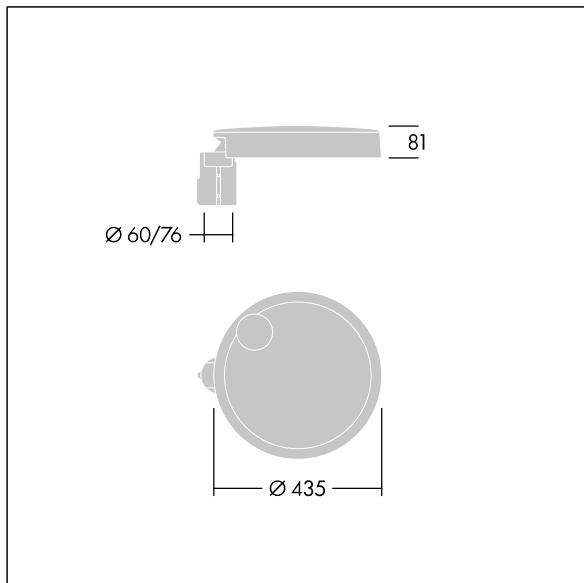

Carat

THORN

96634283 CT S 12L70-730 NR CL2 T60F ANT

Carat

En elegant armatur for bymiljøer med robust ytelse. Programmerbar LED-driver, innstilt uten dimming, med 12 LED som drives ved 700mA. Armaturhus: liten, presstøpt aluminium (EN AC-44300), pulverlakkert teksturert antracitgrå (nær RAL7043). Skaft: antracitgrå (nær RAL7043). Deksel: glass. Fester: rustfritt stål med anti-galvanisk behandling. smal vei-optikk, med medfølgende Ra min.: 70 Correlated colour temperature*: 3000 Kelvin LED. Klasse II elektrisk, Slagfasthet: IK08, IP66, Ta maks.: 35°C. Leveres med Ø60 mm festeordningsadapter forhåndsmontert for mastetopp, 5° helling.

Mål: Ø435 x 81 mm
Luminaire input power: 27 W
Lysutbytte fra armatur: 3523 lm
Armatureffektivitet: 130 lm/W
Vekt: 6,6 kg
Vindflate: 0.04 m²

TLG_CARA_F_S_PostTop.jpg

TLG_CARA_M_SMTP.wmf

Dette produktet inneholder en lyskilde med energieffektivitetsklasse D.

Carat

96634283 CT S 12L70-730 NR CL2 T60F ANT

THORN