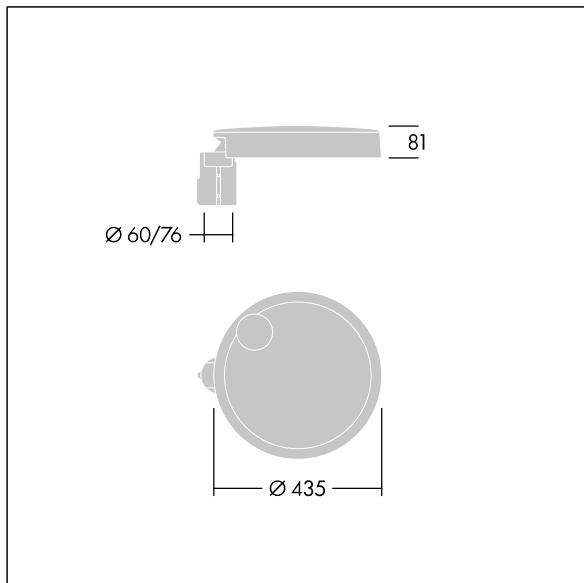

TLG_CARA_M_SMTP.wmf

Dette produktet inneholder en lyskilde med energieffektivitetsklasse D.

Alle verdier merket med * er merkeverdi. Thorn bruker utprøvde og testede komponenter fra ledende leverandører, men det kan skje enkelttilfeller av teknologirelatert svikt i individuelle LED i løpet av beregnet levetid for produktet. Internasjonale standarder setter toleransen i innledende fluks og tilkoblet effekt til ±10 %. Med mindre annet er oppgitt, gjelder verdiene for en omgivelsestemperatur på 25 °C.

Thorn Lighting driver konstant utvikling og forbedring av sine produkter. Rettighetene gjelder endringer i spesifikasjoner uten opplysning på forhånd, enten personlig eller offentlig. © Thorn Lighting