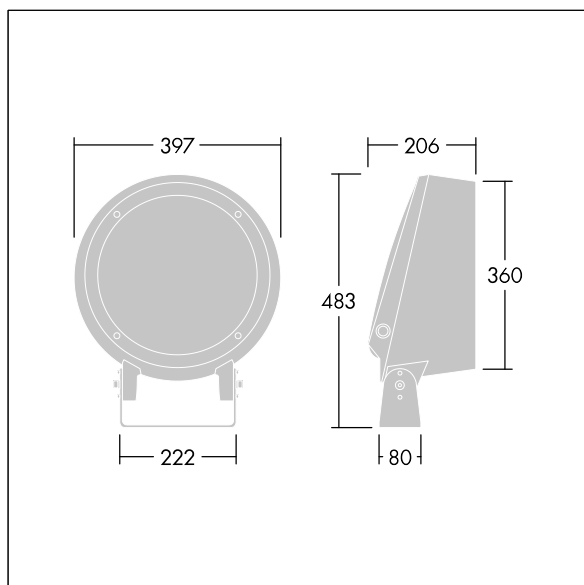

Contrast

THORN

96633693 CONT3 36L105-722-840 NB HFX 6K ANT

ISO 9223 C5	IP66	IK08					T _a -20 +35
----------------	------	------	--	--	--	--	---------------------------

Contrast

En stort arkitektonisk Brakettmontert LED-flomlys med 36 LED som drives av 1050 mA og med smalstrålende-lysfordeling. LED-driver, DALI-2-dimming. Klasse II elektrisk, IP66, IK08. Armaturhus: presstøpt aluminium (EN AC-44300), pulverlakkert, teksturert antracitgrå (nær RAL7043). Kompatibel med kystklima. Glass: herdet, 5 mm tykk. Tetningsring: EPDM. Skruer: geomet. Utstyrt med 6 kV overspenningsvern. Komplet med 2200-4000K balansert hvit LED

Mål: Ø397 x 206 mm
Luminaire input power: 118 W
Lysutbytte fra armatur: 11427 lm
Armatureffektivitet: 97 lm/W
Vekt: 13,1 kg

TLG_CON3_F_M_36L.jpg

TLG_CONL_M_36-52L.wmf

Dette produktet inneholder en lyskilde med energieffektivitetsklasse E.