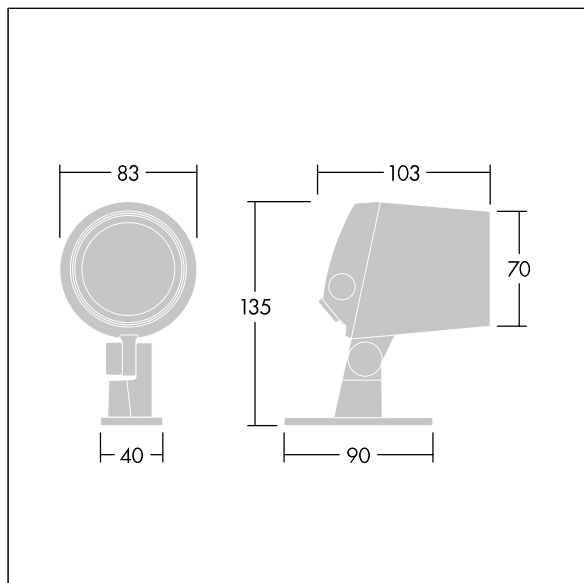

Contrast

96633691 CONT3 4L50-830 NB NG IN ANT

THORN

ISO 9223 C5		IP66	IK08				T _a -20 +35
----------------	--	------	------	--	--	--	---------------------------

Contrast

En liten arkitektonisk Brakettmontert LED-flomlys med LED som drives av 500mA og med smalstrålende-lysfordeling. .. Forhåndskablet med IP66-kontakt, forkoblingsboks bestilles separat. Forhåndskablet med IP66-kontakt, forkoblingsboks bestilles separat. Klasse II elektrisk, IP66, IK08.

Armaturhus: presstøpt aluminium (EN AC-44300), pulverlakkert, teksturert antracitgrå (nær RAL7043). Kompatibel med kystklima. Glass: herdet, 5 mm tykk. Tetringsring: EPDM. Skruer: geomet. Med 3000K LED

Mål: Ø83 x 103 mm
Luminaire input power: 8 W
Lysutbytte fra armatur: 466 lm
Armatureffektivitet: 58 lm/W
Vekt: 0,89 kg

TLG_CON3_F_XS.jpg

TLG_CONL_M_4L.wmf

Alle verdier merket med * er merkeverdi. Thorn bruker utprøvde og testede komponenter fra ledende leverandører, men det kan skje enkelttilfeller av teknologirelatert svikt i individuelle LED i løpet av beregnet levetid for produktet. Internasjonale standarder setter toleransen i innledende fluks og tilkoblet effekt til $\pm 10\%$. Med mindre annet er oppgitt, gjelder verdiene for en omgivelsestemperatur på 25 °C.