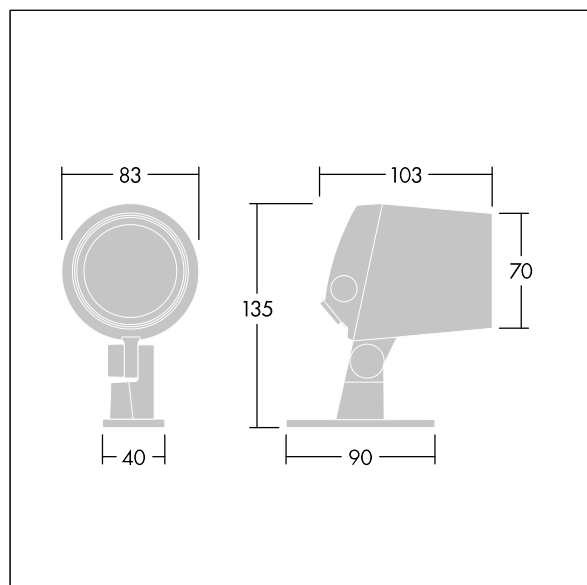

# Contrast

96633690 CONT3 4L50-840 MB HF ANT

THORN

ISO 9223 C5		IP66	IK08				T <sub>a</sub> -20 +35
----------------	--	------	------	--	--	--	---------------------------

## Contrast

En liten arkitektonisk Brakettmontert LED-flomlys med LED som drives av 500mA og med medium-lysfordeling. LED-driver, Fast ytelse. Ferdigkablet. Klasse II elektrisk, IP66, IK08. Armaturhus: presstøpt aluminium (EN AC-44300), pulverlakkert, teksturert antracitgrå (nær RAL7043). Kompatibel med kystklima. Glass: herdet, 5 mm tykk. Tetningsring: EPDM. Skruer: geomet. Med 4000K LED

Mål: Ø83 x 103 mm  
Luminaire input power: 8 W  
Lysutbytte fra armatur: 395 lm  
Armatureffektivitet: 49 lm/W  
Vekt: 0,91 kg

TLG\_CON3\_F\_XS.jpg

TLG\_CONL\_M\_4L.wmf

Dette produktet inneholder en lyskilde med energieffektivitetsklasse F.