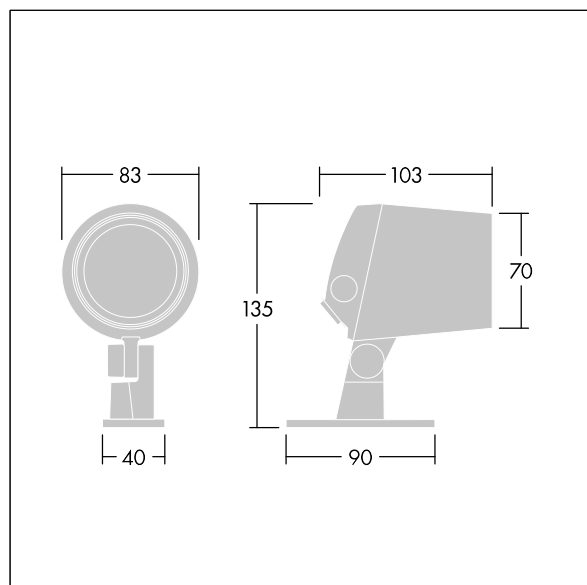

Mål: Ø83 x 103 mm

Luminaire input power: 8 W

Lysutbytte fra armatur: 376 lm

Armatureffektivitet: 47 lm/W

Vekt: 0,91 kg

TLG\_CON3\_F\_XS.jpg

TLG\_CONL\_M\_4L.wmf

Alle verdier merket med \* er merkeverdi. Thorn bruker utprøvde og testede komponenter fra ledende leverandører, men det kan skje enkelttilfeller av teknologirelatert svikt i individuelle LED i løpet av beregnet levetid for produktet. Internasjonale standarder setter toleransen i innledende fluks og tilkoblet effekt til  $\pm 10\%$ . Med mindre annet er oppgitt, gjelder verdiene for en omgivelsestemperatur på 25 °C.