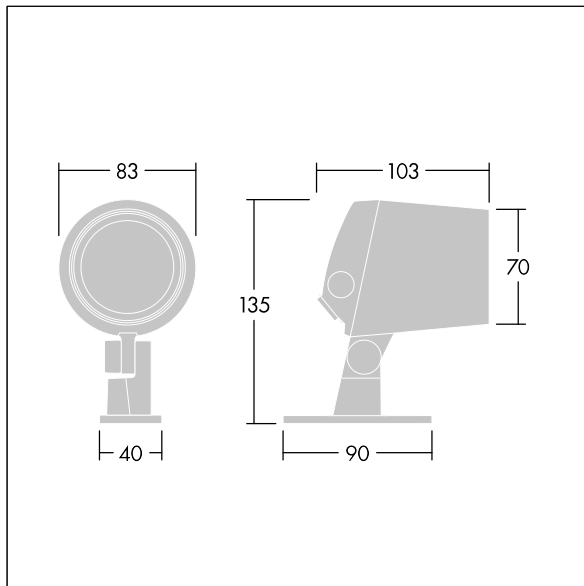

Contrast

96633688 CONT3 4L50-822 MB HF ANT

THORN

ISO 9223 C5		IP66	IK08				T _a -20 +35
----------------	---	------	------	---	---	---	---------------------------

Contrast

En liten arkitektonisk Brakettmontert LED-flomlys med LED som drives av 500mA og med medium-lysfordeling. LED-driver, Fast ytelse. Ferdigkablet. Klasse II elektrisk, IP66, IK08. Armaturhus: presstøpt aluminium (EN AC-44300), pulverlakkert, teksturert antracitgrå (nær RAL7043). Kompatibel med kystklima. Glass: herdet, 5 mm tykk. Tetningsring: EPDM. Skruer: geomet. Med 2200K LED

Mål: Ø83 x 103 mm

Luminaire input power: 8 W

Lysutbytte fra armatur: 299 lm

Armatureffektivitet: 37 lm/W

Vekt: 0,91 kg

TLG_CON3_F_XS.jpg

TLG_CONL_M_4L.wmf

Dette produktet inneholder en lyskilde med energieffektivitetsklasse F.