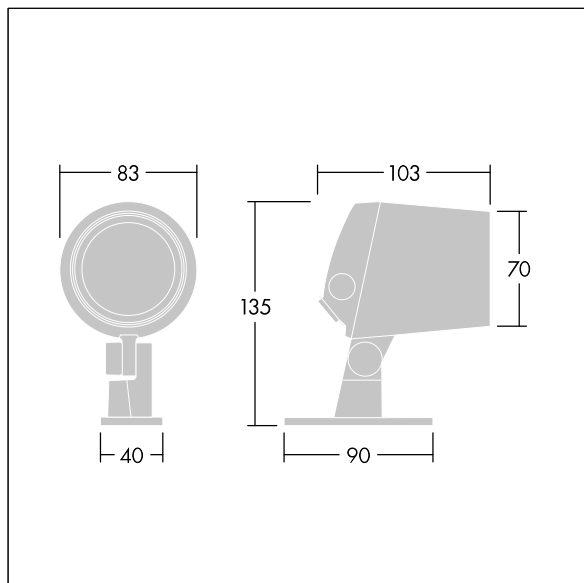

Contrast

96633682 CONT3 4L50-827 MB HF ANT

THORN

Contrast

En liten arkitektonisk Brakettmontert LED-flomlys med LED som drives av 500mA og med medium-lysfordeling. LED-driver, Fast ytelse. Ferdigkablet. Klasse II elektrisk, IP66, IK08. Armaturhus: presstøpt aluminium (EN AC-44300), pulverlakkert, teksturert antracitgrå (nær RAL7043). Kompatibel med kystklima. Glass: herdet, 5 mm tykk. Tetningsring: EPDM. Skruer: geomet. Med 2700K LED

Mål: Ø83 x 103 mm

Luminaire input power: 8 W

Lysutbytte fra armatur: 357 lm

Armatureffektivitet: 45 lm/W

Vekt: 0,91 kg

TLG_CON3_F_XS.jpg

TLG_CONL_M_4L.wmf

Dette produktet inneholder en lyskilde med energieffektivitetsklasse G.