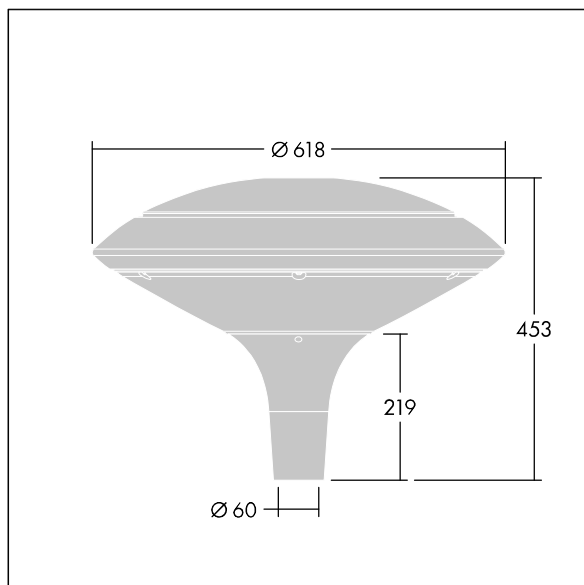

## Plurio

Plurio Direct: En dekorativ LED-armatur for montering på mast med rotasjonssymmetrisk lysfordeling. LED-driver med 18 LED som drives ved 350mA. Klasse II elektrisk, IP66, IK08. Sokkel: støpt aluminium, pulverlakkert sølvgrå. Toppskjerm: skive form, aluminium, teksturert sølvgrå. Avskjerming: UV-stabilisert, klar polykarbonat med prismer som minsker blanding. Direkte, linsebasert optikk med intern reflektor. Utstyrt med krets for 50% strømreduksjon, effektiv 3 timer før og 5 timer etter en kalkulert midnatt. Kan deaktiveres ved installasjon via en tilgjengelig intern bryter. Med 4000K LED. Montering på mast på Ø60 mm mast. Ferdigkablet med 4 m kabel.

Opplysemisjon på under 1 %.

Mål: Ø618 x 453 mm  
 Luminaire input power: 21 W  
 Lysutbytte fra armatur: 2577 lm  
 Armatureffektivitet: 123 lm/W  
 Vekt: 6,7 kg  
 Vindflate: 0.151 m<sup>2</sup>

TLG\_PLRL\_F\_DDC\_GY.jpg