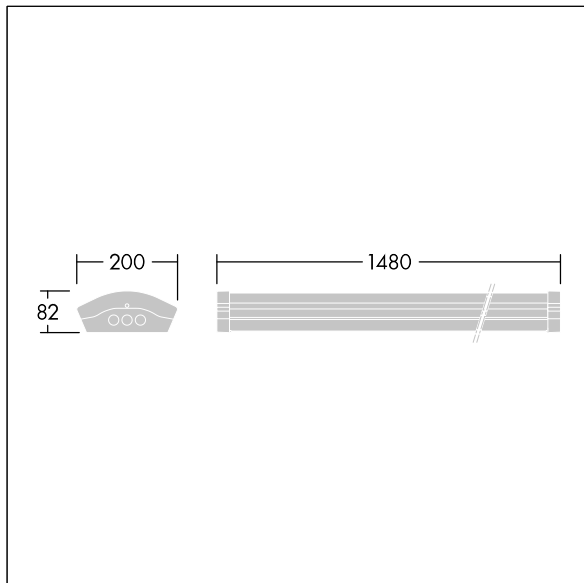

Diffusalux

En utenpåliggende LED-armatur. DALI-dimming LED-driver med 3-timers batteri-backup med manuell test. Elektrisk isolasjonsklasse klasse I, IP40. Armaturhus: lakkert stål. Endestykker: polykarbonat med en buet, ekstrudert opal polykarbonat avskjerming. Ø21,5 mm kabelinnføringshull midt på stammens bakside. Standard BESA-fester med 600 mm avstand. Koblingsklemme. Med 4000K LED.

Mål: 1490 x 200 x 81 mm
Vekt: 2,9 kg

TLG_DFX3_F_PDB.jpg

TLG_DFX3_M_LD1.wmf

Dette produktet inneholder en lyskilde med energieffektivitetsklasse D.

Alle verdier merket med * er merkeverdi. Thorn bruker utprøvde og testede komponenter fra ledende leverandører, men det kan skje enkelttilfeller av teknologirelatert svikt i individuelle LED i løpet av beregnet levetid for produktet. Internasjonale standarder setter toleransen i innledende fluks og tilkoblet effekt til $\pm 10\%$. Med mindre annet er oppgitt, gjelder verdiene for en omgivelsestemperatur på 25 °C.