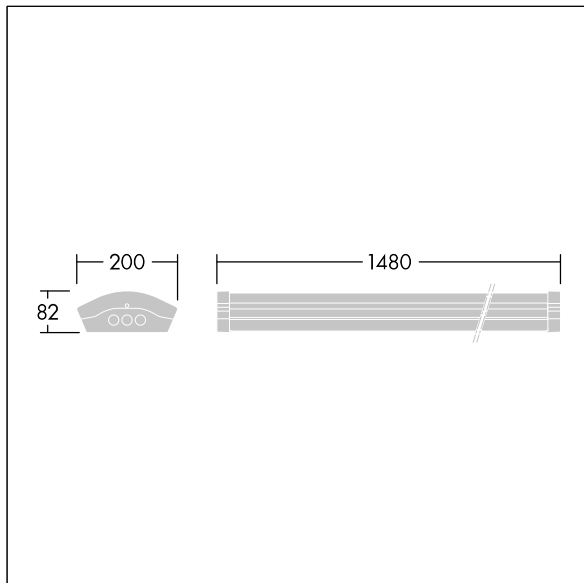

Diffusalux

THORN

96633571 DIFF 3 5000-840 HFIX E3 L1500 LOS

IP40	IK06					650°C	T _a 25
------	------	--	--	--	--	-------	-------------------

Diffusalux

En utenpåliggende LED-armatur. DALI-dimming LED-driver med 3-timers batteri-backup med manuell test. Elektrisk isolasjonsklasse klasse I, IP40. Armaturhus: lakkert stål. Endestykker: polykarbonat med en buet, ekstrudert opal polykarbonat avskjerming. Ø21,5 mm kabelinnføringshull midt på stammens bakside. Standard BESA-fester med 600 mm avstand. Koblingsklemme. Med 4000K LED.

Mål: 1490 x 200 x 81 mm
Vekt: 2,9 kg

TLG_DFX3_F_PDB.jpg

TLG_DFX3_M_LD1.wmf

Dette produktet inneholder en lyskilde med energieffektivitetklasse D.

Alle verdier merket med * er merkeverdi. Thorn bruker utprøvde og testede komponenter fra ledende leverandører, men det kan skje enkelttilfeller av teknologirelatert svikt i individuelle LED i løpet av beregnet levetid for produktet. Internasjonale standarder setter toleransen i innledende fluks og tilkoblet effekt til $\pm 10\%$. Med mindre annet er oppgitt, gjelder verdiene for en omgivelsestemperatur på 25 °C.