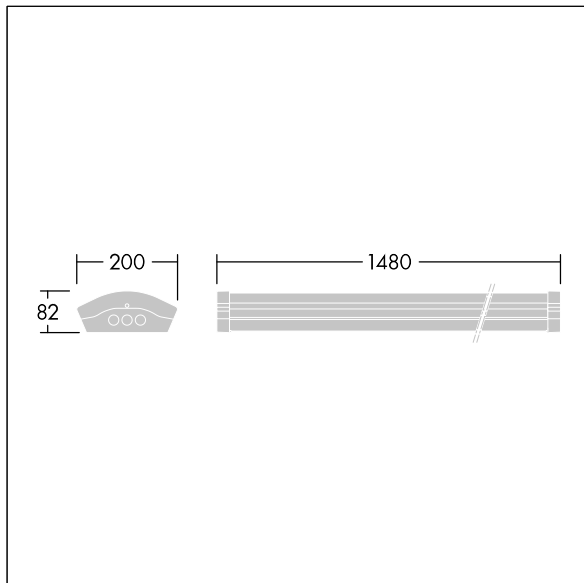

Diffusalux

96633567 DIFF 3 5000-840 HF E3 L1500 LOS

THORN

IP40	IK06					650°C	T _a 25
------	------	--	--	--	--	-------	-------------------

Diffusalux

En utenpåliggende LED-armatur. Fast ytelse LED-driver med 3-timers batteri-backup med manuell test. Elektrisk isolasjonsklasse klasse I, IP40. Armaturhus: lakkert stål. Endestykker: polykarbonat med en buet, ekstrudert opal polykarbonat avskjerming. Ø21,5 mm kabelinnføringshull midt på stammens bakside. Standard BESA-fester med 600 mm avstand. Koblingsklemme. Med 4000K LED.

Mål: 1490 x 200 x 81 mm
Vekt: 2,9 kg

TLG_DFX3_F_PDB.jpg

TLG_DFX3_M_LD1.wmf

Dette produktet inneholder en lyskilde med energieffektivitetklasse D.

Alle verdier merket med * er merkeverdi. Thorn bruker utprøvde og testede komponenter fra ledende leverandører, men det kan skje enkelttilfeller av teknologirelatert svikt i individuelle LED i løpet av beregnet levetid for produktet. Internasjonale standarder setter toleransen i innledende fluks og tilkoblet effekt til $\pm 10\%$. Med mindre annet er oppgitt, gjelder verdiene for en omgivelsestemperatur på 25 °C.

Diffusalux

96633567 DIFF 3 5000-840 HF E3 L1500 LOS

THORN