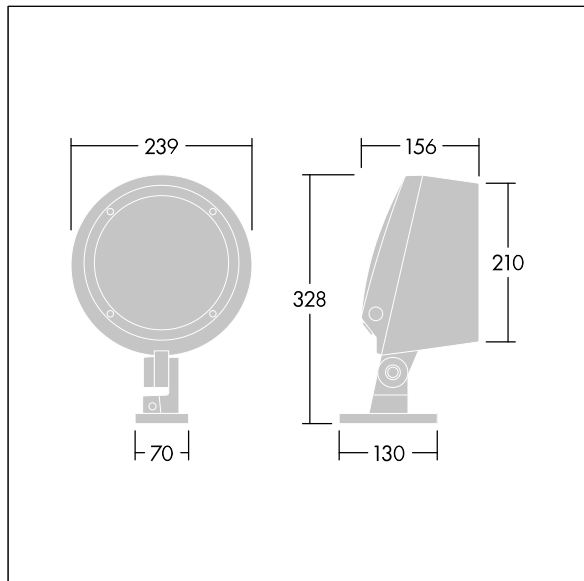

Mål: Ø239 x 156 mm  
Luminaire input power: 29 W  
Lysutbytte fra armatur: 2685 lm  
Armatureffektivitet: 93 lm/W  
Vekt: 5,3 kg

TLG\_CON3\_F\_S\_12L.jpg

TLG\_CONL\_M\_12L.wmf

Dette produktet inneholder en lyskilde med energieffektivitetsklasse E.