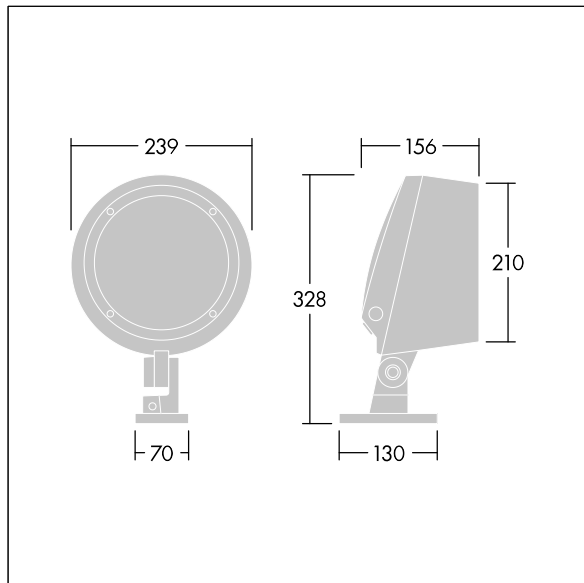

Contrast

THORN

96633444 CONT3 12L105-830 NB HFX 6K ANT

ISO 9223 C5		IP66	IK08						T _a -20 +35
----------------	--	------	------	--	--	--	--	--	---------------------------

Contrast

En medium arkitektonisk Brakettmontert LED-flomlys med 12 LED som drives av 1050 mA og med smalstrålende-lysfordeling. LED-driver, DALI-2-dimming. Klasse II elektrisk, IP66, IK08. Armaturhus: presstøpt aluminium (EN AC-44300), pulverlakkert, teksturert antracitgrå (nær RAL7043). Kompatibel med kystklima. Glass: herdet, 5 mm tykk. Tetningsring: EPDM. Skruer: geomet. Utstyrt med 6 kV overspenningsvern. Med 3000K LED

Mål: Ø239 x 156 mm
Luminaire input power: 41 W
Lysutbytte fra armatur: 3891 lm
Armatureffektivitet: 95 lm/W
Vekt: 5,07 kg

TLG_CON3_F_S_12L.jpg

TLG_CONL_M_12L.wmf

Dette produktet inneholder en lyskilde med energieffektivitetsklasse D.