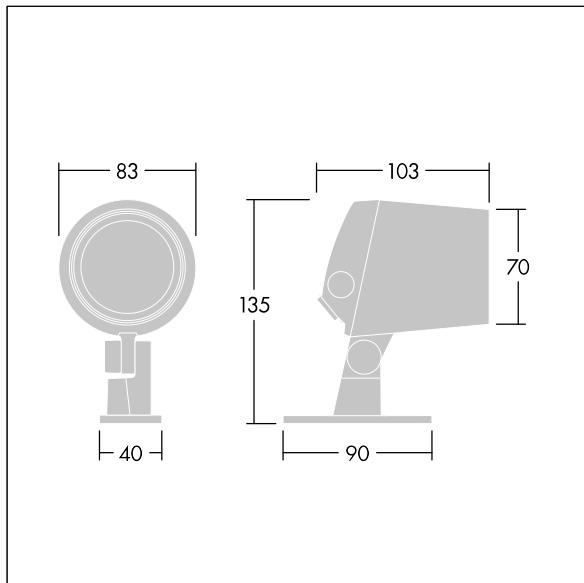

Contrast

96633443 CONT3 4L50 822-40 UWB NG IO ANT

THORN

ISO 9223 C5		IP66	IK08				T _a -20 +35
----------------	---	------	------	---	---	---	---------------------------

Contrast

En liten arkitektonisk Brakettmontert LED-flomlys med LED som drives av 500mA og med bredstrålende-lysfordeling. .
Forhåndskablet med IP66-kontakt, forkoblingsboks bestilles separat. Forhåndskablet med IP66-kontakt, forkoblingsboks bestilles separat. Klasse II elektrisk, IP66, IK08.

Armaturhus: presstøpt aluminium (EN AC-44300), pulverlakkert, teksturert antracitgrå (nær RAL7043).

Kompatibel med kystklima. Glass: herdet, 5 mm tykk.

Tetningsring: EPDM. Skruer: geomet. Komplet med 2200-4000K balansert hvit LED

Mål: Ø83 x 103 mm
Luminaire input power: 7 W
Lysutbytte fra armatur: 379 lm
Armatureffektivitet: 54 lm/W
Vekt: 1,04 kg

TLG_CON3_F_XS.jpg

TLG_CONL_M_4L.wmf

Dette produktet inneholder en lyskilde med energieffektivitetsklasse F.