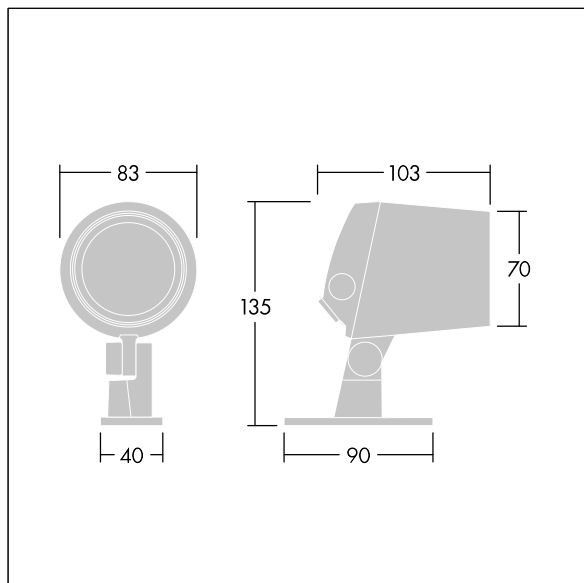

Mål: Ø83 x 103 mm  
Luminaire input power: 7 W  
Lysutbytte fra armatur: 293 lm  
Armatureffektivitet: 42 lm/W  
Vekt: 1,03 kg

TLG\_CON3\_F\_XS.jpg

TLG\_CONL\_M\_4L.wmf

Dette produktet inneholder en lyskilde med energieffektivitetsklasse F.