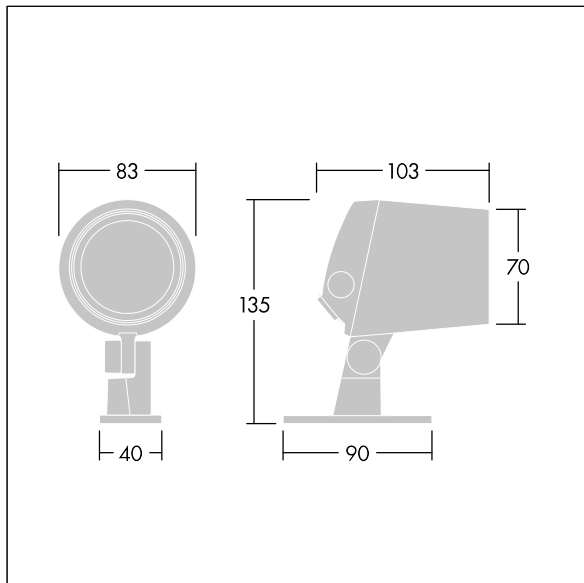

Contrast

THORN

96633441 CONT3 4L50-822-40 WB NG IO ANT

ISO 9223 C5		IP66	IK08				T _a -20 +35
----------------	---	------	------	---	---	---	---------------------------

Contrast

En liten arkitektonisk Brakettmontert LED-flomlys med LED som drives av 500mA og med bredstrålende-lysfordeling. . Forhåndskablet med IP66-kontakt, forkoblingsboks bestilles separat. Forhåndskablet med IP66-kontakt, forkoblingsboks bestilles separat. Klasse II elektrisk, IP66, IK08.

Armaturhus: presstøpt aluminium (EN AC-44300), pulverlakkert, teksturert antracitgrå (nær RAL7043).

Kompatibel med kystklima. Glass: herdet, 5 mm tykk.

Tetningsring: EPDM. Skruer: geomet. Komplet med 2200-4000K balansert hvit LED

Mål: Ø83 x 103 mm
Luminaire input power: 7 W
Lysutbytte fra armatur: 293 lm
Armatureffektivitet: 42 lm/W
Vekt: 1,03 kg

TLG_CON3_F_XS.jpg

TLG_CONL_M_4L.wmf

Dette produktet inneholder en lyskilde med energieffektivitetsklasse F.