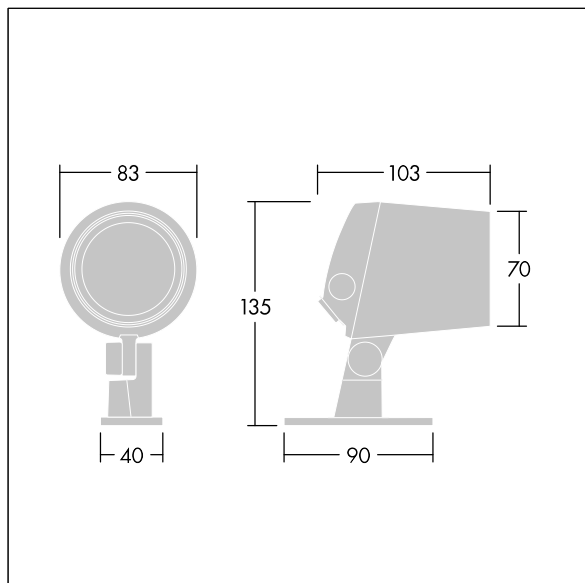

Contrast

96633438 CONT3 4L50-822-40 NB NG IO ANT

THORN

ISO 9223 C5		IP66	IK08				T _a -20 +35
----------------	--	------	------	--	--	--	---------------------------

Contrast

En liten arkitektonisk Brakettmontert LED-flomlys med LED som drives av 500mA og med smalstrålende-lysfordeling. .. Forhåndskablet med IP66-kontakt, forkoblingsboks bestilles separat. Forhåndskablet med IP66-kontakt, forkoblingsboks bestilles separat. Klasse II elektrisk, IP66, IK08.

Armaturhus: presstøpt aluminium (EN AC-44300), pulverlakkert, teksturert antracitgrå (nær RAL7043).

Kompatibel med kystklima. Glass: herdet, 5 mm tykk.

Tetningsring: EPDM. Skruer: geomet. Komplet med 2200-4000K balansert hvit LED

Mål: Ø83 x 103 mm
Luminaire input power: 7 W
Lysutbytte fra armatur: 409 lm
Armatureffektivitet: 58 lm/W
Vekt: 1,03 kg

TLG_CON3_F_XS.jpg

TLG_CONL_M_4L.wmf

Dette produktet inneholder en lyskilde med energieffektivitetsklasse F.