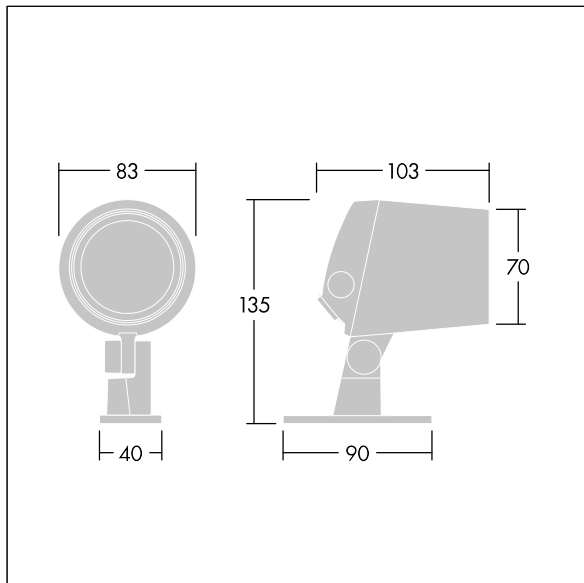

Contrast

96633438 CONT3 4L50-822-40 NB NG IO ANT

THORN

ISO 9223 C5		IP66	IK08				Ta-20 +35
----------------	---	------	------	---	---	---	--------------

Contrast

En liten arkitektonisk Brakettmontert LED-flomlys med LED som drives av 500mA og med smalstrålende-lysfordeling. .. Forhåndskablet med IP66-kontakt, forkoblingsboks bestilles separat. Forhåndskablet med IP66-kontakt, forkoblingsboks bestilles separat. Klasse II elektrisk, IP66, IK08.

Armaturhus: presstøpt aluminium (EN AC-44300), pulverlakkert, teksturert antracitgrå (nær RAL7043).

Kompatibel med kystklima. Glass: herdet, 5 mm tykk.

Tetningsring: EPDM. Skruer: geomet. Komplet med 2200-4000K balansert hvit LED

Mål: Ø83 x 103 mm
Luminaire input power: 7 W
Lysutbytte fra armatur: 409 lm
Armatureffektivitet: 58 lm/W
Vekt: 1,03 kg

TLG_CON3_F_XS.jpg

TLG_CONL_M_4L.wmf

Dette produktet inneholder en lyskilde med energieffektivitetsklasse F.