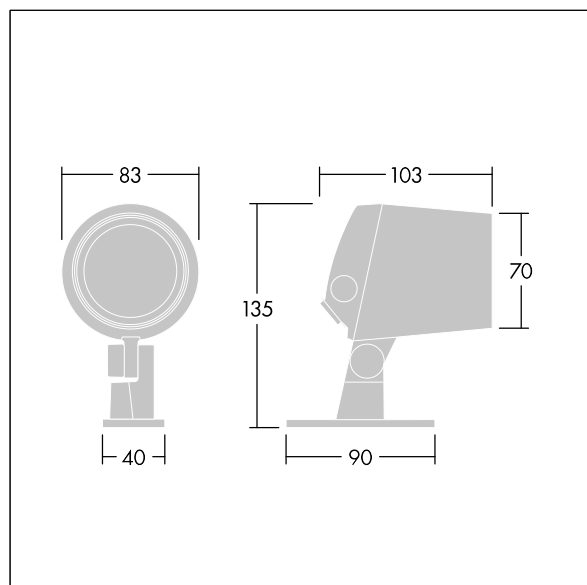

Mål: Ø83 x 103 mm

Luminaire input power: 8 W

Lysutbytte fra armatur: 466 lm

Armatureffektivitet: 58 lm/W

Vekt: 0,91 kg

TLG\_CON3\_F\_XS.jpg

TLG\_CONL\_M\_4L.wmf

Alle verdier merket med \* er merkeverdi. Thorn bruker utprøvde og testede komponenter fra ledende leverandører, men det kan skje enkelttilfeller av teknologirelatert svikt i individuelle LED i løpet av beregnet levetid for produktet. Internasjonale standarder setter toleransen i innledende fluks og tilkoblet effekt til  $\pm 10\%$ . Med mindre annet er oppgitt, gjelder verdiene for en omgivelsestemperatur på 25 °C.