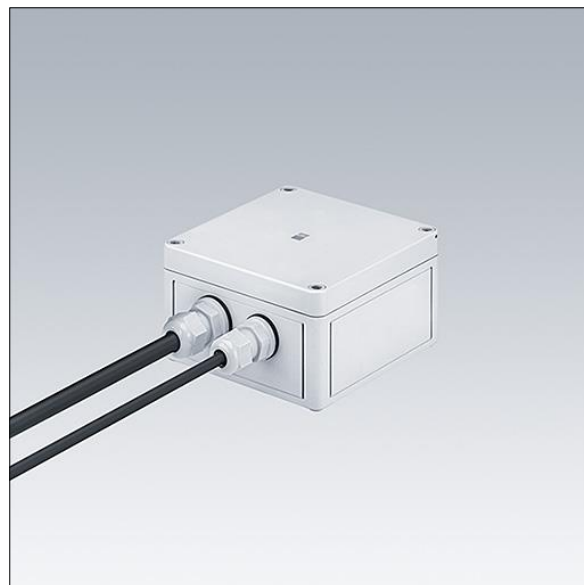

Contrast

96633487 CONT3 4L WHITE-BU CBOX GB HFX 6K

THORN

ISO 9223 C5	IP66	IK08				T _a -20 +35
----------------	------	------	--	--	--	---------------------------

Contrast

Tilkoblingsboks for 3 til 5 hvit eller blå liten Contrast, inkludert DALI-driver. Overspenningsvern 6 kV.