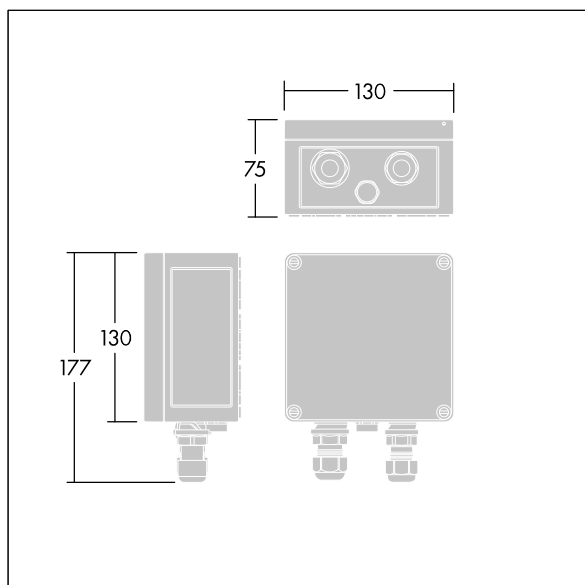

Contrast

96633487 CONT3 4L WHITE-BU CBOX GB HFX 6K

THORN

ISO 9223 C5	IP66	IK08				T _a -20 +35
----------------	------	------	--	--	--	---------------------------

Contrast

Tilkoblingsboks for 3 til 5 hvit eller blå liten Contrast, inkludert DALI-driver. Overspenningsvern 6 kV.

TLG_RAZA_F_S_BOX.jpg

TLG_CBOX_M_130X75.wmf