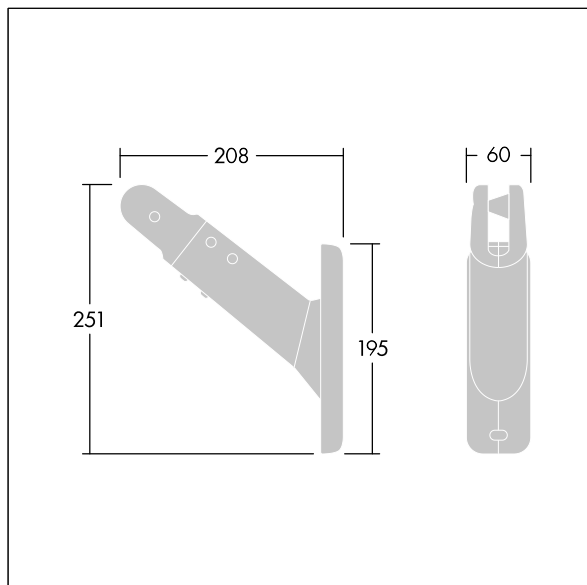

TLG_CONL_M_PMI.wmf