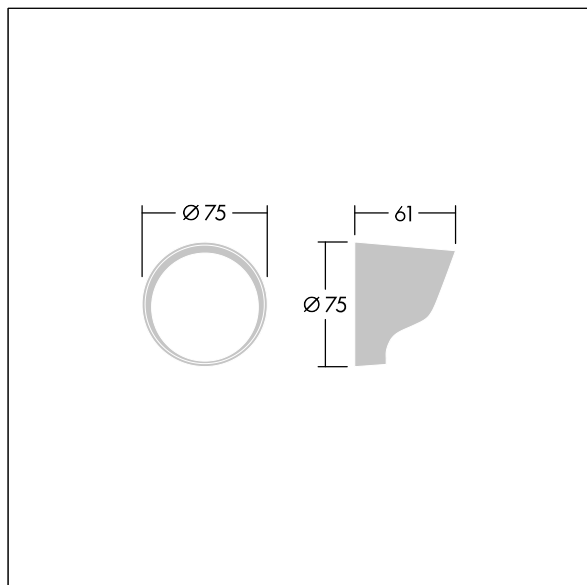

# Contrast

96633475 CONT3 4L VISOR BK

THORN

ISO 9223  
C5

## Contrast

Visir for blendingskontroll. Monteres direkte på fronten på en liten Contrast-armatur. Best resistance against corrosion. Compatible with seaside installation.

TLG\_CON3\_F\_XS\_VISOR.jpg

TLG\_CONL\_M\_4LVS.wmf