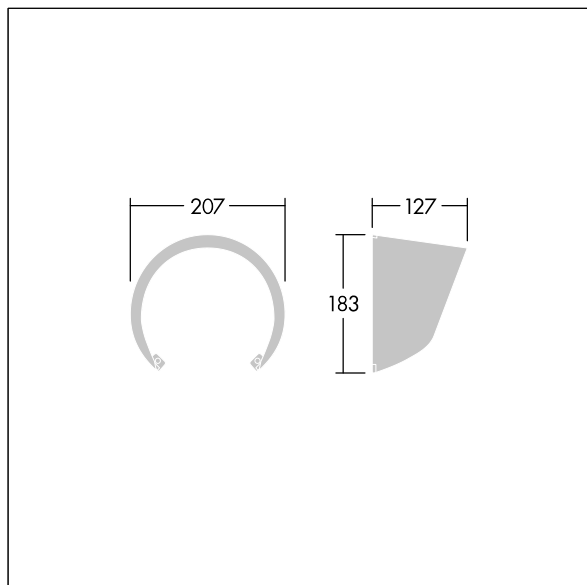

TLG_CONL_M_12LVS.wmf