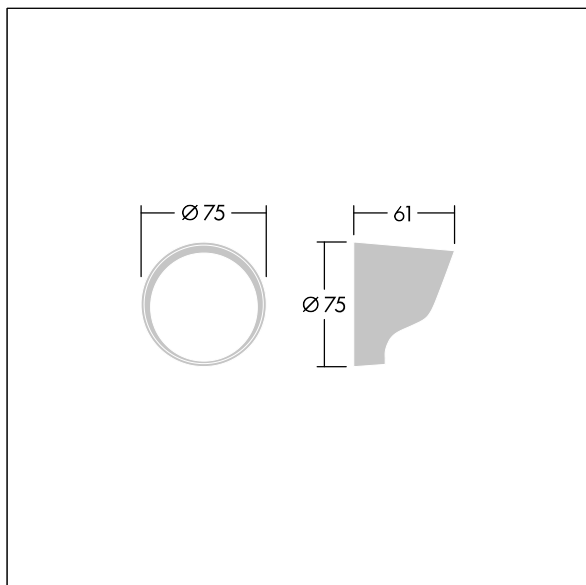

TLG_CONL_M_4LVS.wmf