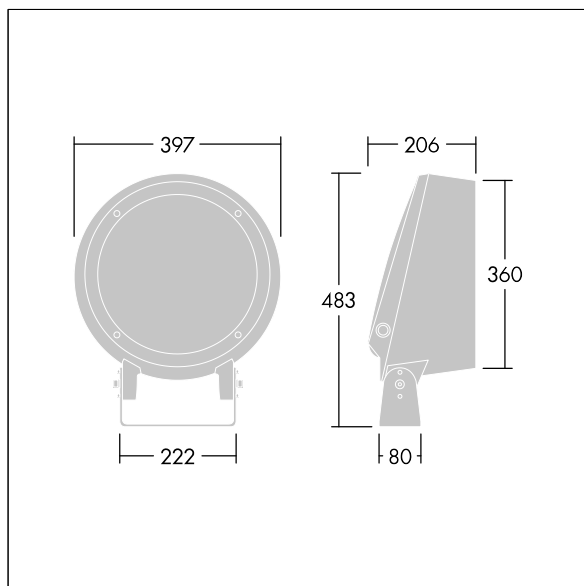

TLG_CONL_M_36-52L.wmf

Dette produktet inneholder en lyskilde med energieffektivitetsklasse D.

Alle verdier merket med * er merkeverdi. Thorn bruker utprøvde og testede komponenter fra ledende leverandører, men det kan skje enkelttilfeller av teknologirelatert svikt i individuelle LED i løpet av beregnet levetid for produktet. Internasjonale standarder setter toleransen i innledende fluks og tilkoblet effekt til $\pm 10\%$. Med mindre annet er oppgitt, gjelder verdiene for en omgivelsestemperatur på 25 °C.

Thorn Lighting driver konstant utvikling og forbedring av sine produkter. Rettighetene gjelder endringer i spesifikasjoner uten opplysning på forhånd, enten personlig eller offentlig. © Thorn Lighting