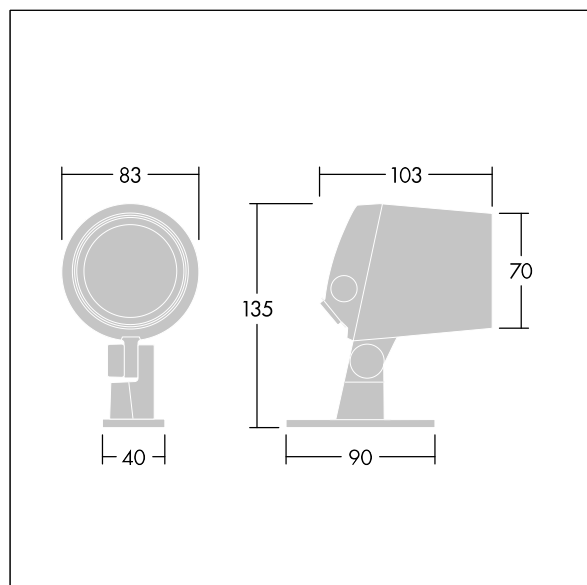

Contrast

96633456 CONT3 4L50 830 IMB HF ANT

THORN

ISO 9223 C5		IP66	IK08						T _a -20 +35
----------------	--	------	------	--	--	--	--	--	---------------------------

Contrast

En liten arkitektonisk Brakettmontert LED-flomlys med LED som drives av 500mA og med medium-lysfordeling. LED-driver, Fast ytelse. Ferdigkablet. Ferdigkablet. Klasse II elektrisk, IP66, IK08. Armaturhus: presstøpt aluminium (EN AC-44300), pulverlakkert, teksturert antracitgrå (nær RAL7043). Kompatibel med kystklima. Glass: herdet, 5 mm tykk. Tetningsring: EPDM. Skruer: geomet. Med 3000K LED

Mål: Ø83 x 103 mm

Luminaire input power: 8 W

Lysutbytte fra armatur: 409 lm

Armatureffektivitet: 51 lm/W

Vekt: 0,92 kg

TLG_CON3_F_XS.jpg

TLG_CONL_M_4L.wmf

Alle verdier merket med * er merkeverdi. Thorn bruker utprøvde og testede komponenter fra ledende leverandører, men det kan skje enkelttilfeller av teknologirelatert svikt i individuelle LED i løpet av beregnet levetid for produktet. Internasjonale standarder setter toleransen i innledende fluks og tilkoblet effekt til $\pm 10\%$. Med mindre annet er oppgitt, gjelder verdiene for en omgivelsestemperatur på 25 °C.